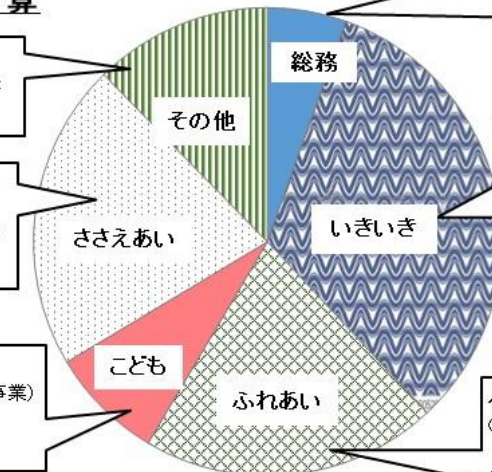

総務部会 140,000円
○地域福祉だより「四季の路から」発行
○ホームページ運営
○福祉バザー
○啓発研修・講習
○ボランティアの広場(募集・育成及び助成)

いきいき部会 835,000円
○地区敬老会
○ミニデイサービス(企画・運営)
○健康維持事業(ターゲットバードゴルフ・グラウンドゴルフ)

ふれあい部会 525,000円
○ふれあい喫茶(自治会館巡回、森の里小学校、森カフェ)
○梅見会

事業予算 総額:2,563,113円 (前年度比301,597円増)

■交付金1,719,900円(厚木市、厚木市社会福祉協議会、日赤、共同募金奨励金)
■その他 843,213円(事業収入、寄付、繰越金)

れあい部会長兼任) ▼会計** ** ** **
事** ** ** ** ** ** ** ** ** ** ** ** ** ** ▼幹事** ** ** ** ** (総務部会
長)、** ** ** (いきいき部会長)、** ** ** (こども
部会長)、** ** ** (ささえあい部会長)